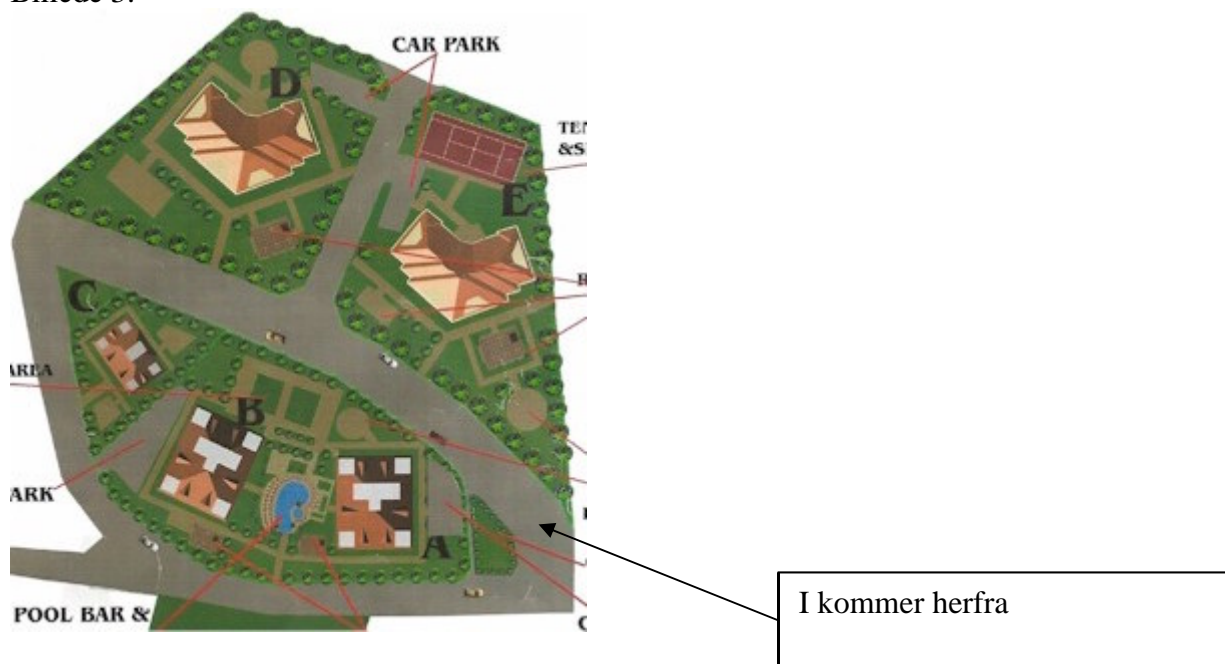

Herefter fortsætter I op af vejen lige ud til I på venstreside møder skiltet til "Ckcilli Belediyesi" jfr. billede 2.

Herefter kan I se bygningen foran jer Blok E. jfr. billede 3.

Billede 1.

Billede 2.

Billede 3.

Adressen på vores lejlighed er følgende:

Ocean View Residence III
Appt. no. E3
Cikcilli Kasabasi
Saray Beleni Mevkii
Cikcilli Belediye Binasi Yani
07400 Alanya / Antalya
Turkey

LEGEND

LOCATION AREA	SPORTS AREA	HEALTH CENTER	MILITARY AREA	MOS
NATURAL AREA	SHOPPING AREA	WORKSHOP	OFFICIAL AREA	MUR
PARK	COMMERCIAL AREA	BEACH	SPORTS CENTER	SCH