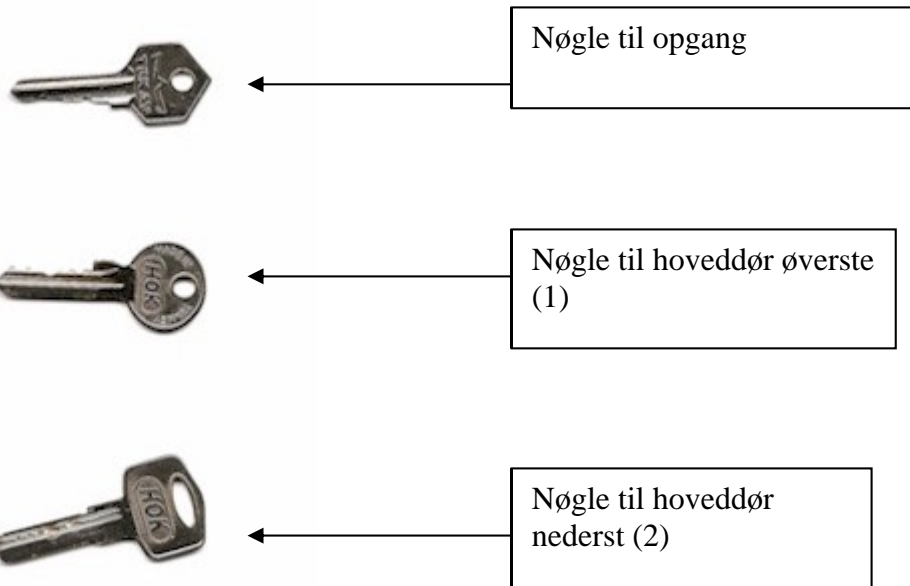

Nøgler, fjernbetjening og saftibox

Inde i køkkenet i overskabene er der en saftibox koden til boksen er 2372 B og dreje herefter med uret.

Ved siden af boksen er der en fjernbetjening til at åbne og lukke porten så I kan parker bilen inde på området.

(1) Øverste nøgle

(2) Nederste nøgle

This document was created with Win2PDF available at <http://www.win2pdf.com>.
The unregistered version of Win2PDF is for evaluation or non-commercial use only.
This page will not be added after purchasing Win2PDF.